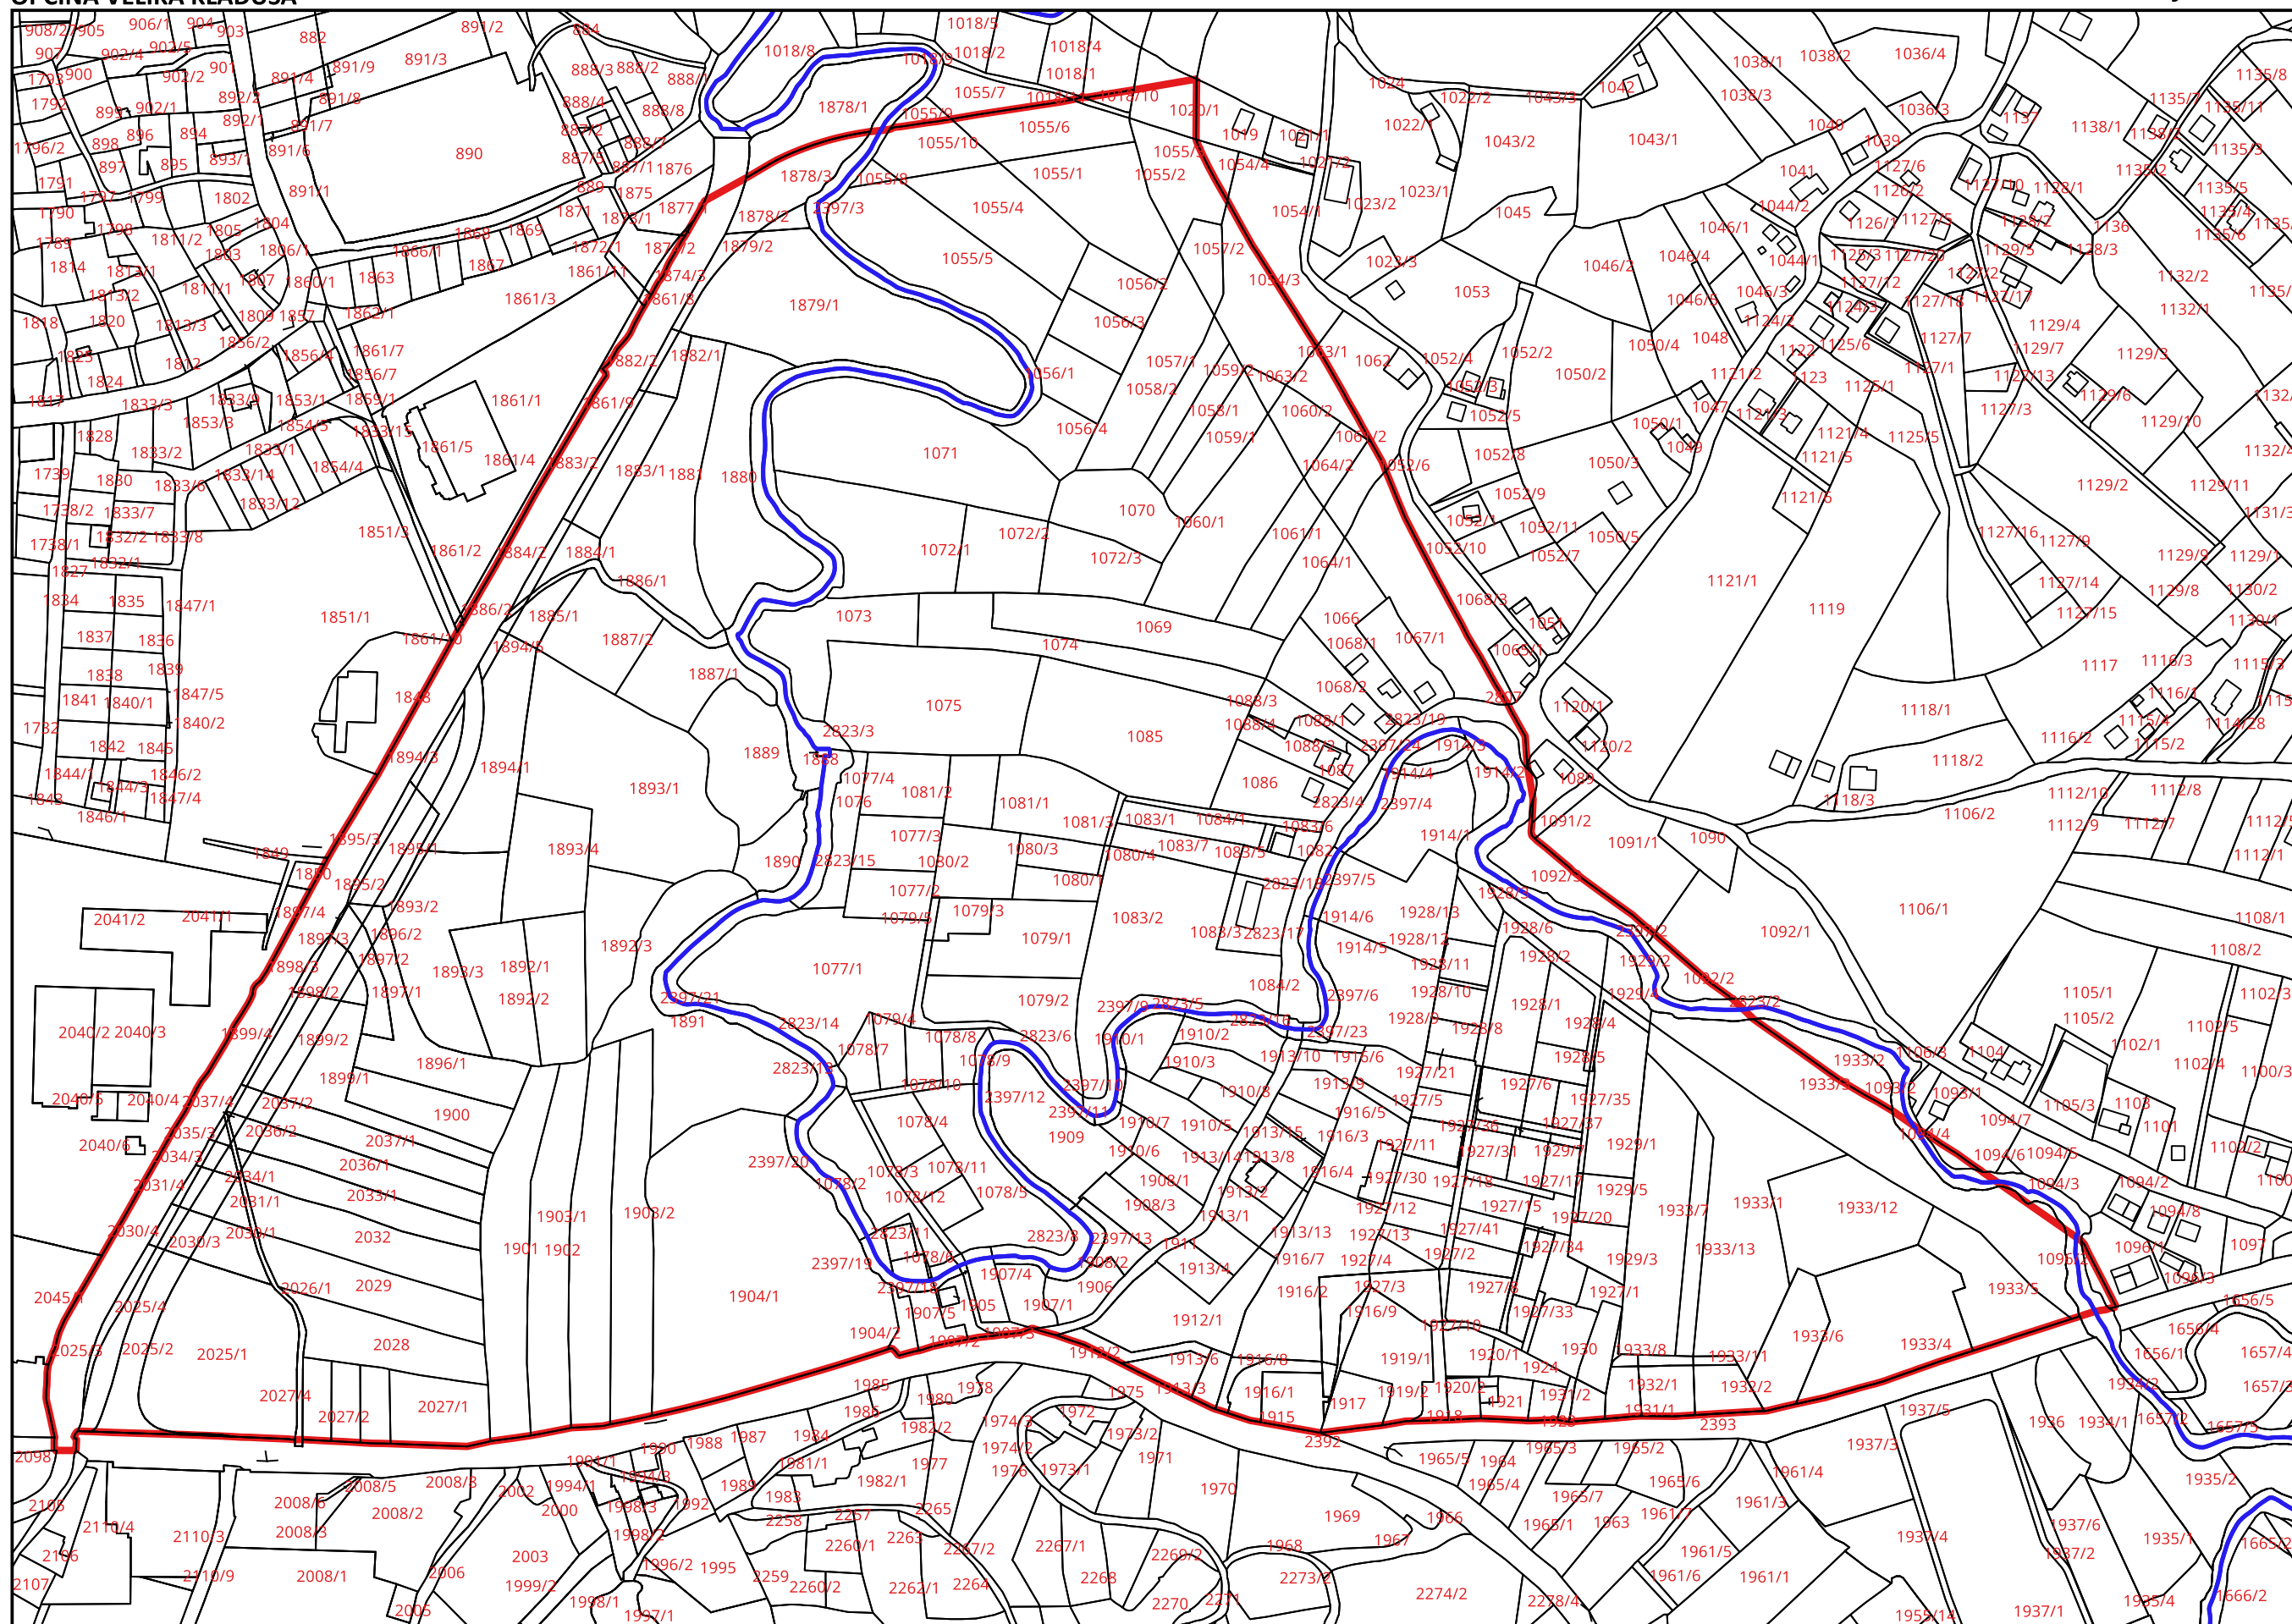

OBUHVAT REGULACIONOG PLANA "NOVI CENTAR"

Razmjera 1:3500

Legenda

- Granica KO
- ▭ Obuhvat